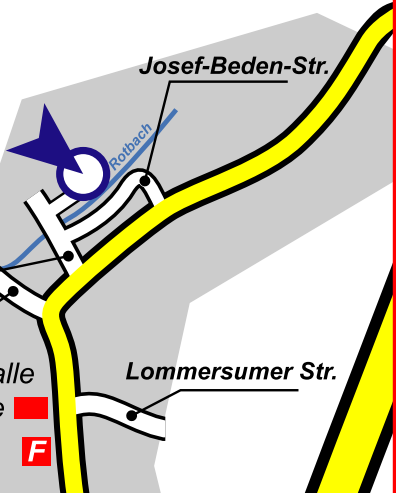

THOORS

KUNSTSTOFFVERARBEITUNG

Pescher Straße 20

53909 Zülpich-Mülheim

Tel.: 02252/1577

Mülheim

Wichterich

Oberwichterich

Zülpich

Frauenberg

B56n Richtung
Zülpich

**Abfahrt
Euskirchen**

AS Zülpich

A1 Richtung Trier

A1 Richtung
Köln/Bonn

Euskirchen